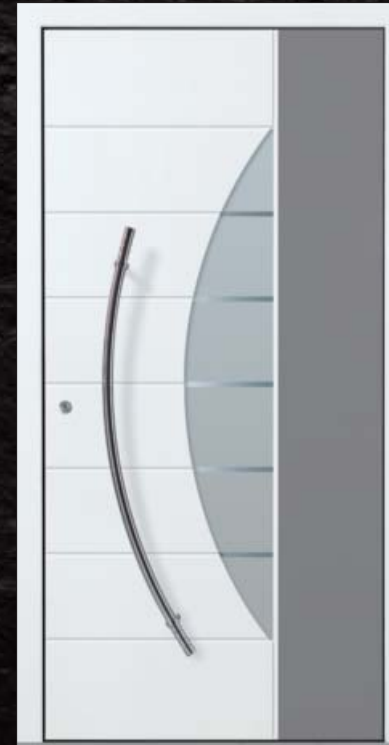

Modell **Dresden - 13 KA G03**
Nut-Design / Applikation RAL 9007 FS
Motivsandrstrahlung

Griff 03 404 020 (Griff-Paket E)
Farbe RAL 9016 Verkehrsweiß FS

Ausstattung
lieferbar in: ☒ 1-seitig flügelüberd. ☐ Glasfalz
☒ 2-seitig flügelüberd. ☐ Vollblatt