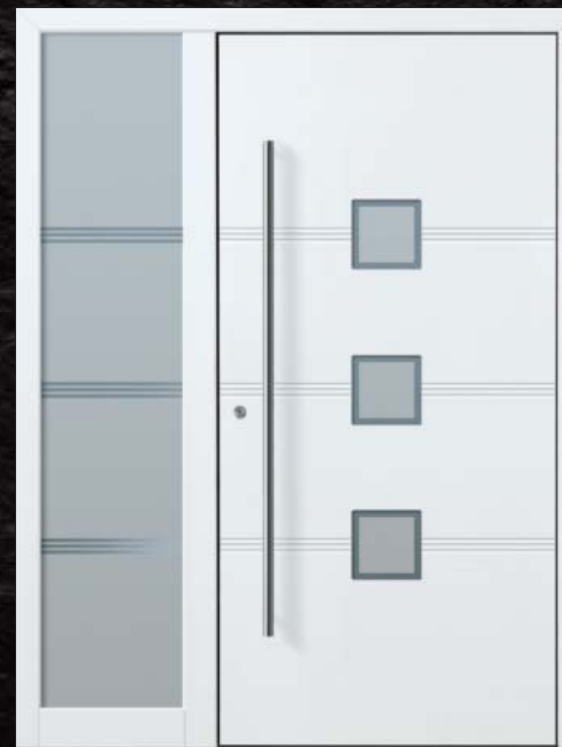

Modell **Ilbesheim - 1 KK G04** mit Seitenteil **Ilbesheim - 1**
Nut-Design
Motivsandrstrahlung
Griff 03 040 011 / G1400 (Griff-Paket A)
Farbe RAL 9016 Verkehrsweiß FS

Ausstattung ☒ 1-seitig flügelüberd. ☒ Glasfalz
lieferbar in: ☒ 2-seitig flügelüberd. ☒ Vollblatt