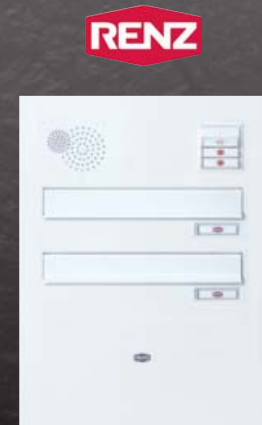

Zusatzausstattung: Innovativ, traditionell, nützlich ...

Zubehör

Komfortabel: Ihr Finger ist Ihr Schlüssel.
Die Fingerprints scanner der neuesten Generationen von "ekey" und "ENTRAsys" ermöglichen personenbezogenen und kontrollierten Zugang.

Kratzschutz in Edelstahloptik

digitaler Türspion

Briefkastenanlagen von Renz

03 343 010

03 345 010

03 346 010

03 342 010

03 344 010

< Alle Innendrücker sind ausschließlich in Edelstahl lieferbar.

84 358 000
Messing natur
glänzend

84 358 002
Messing brüniert