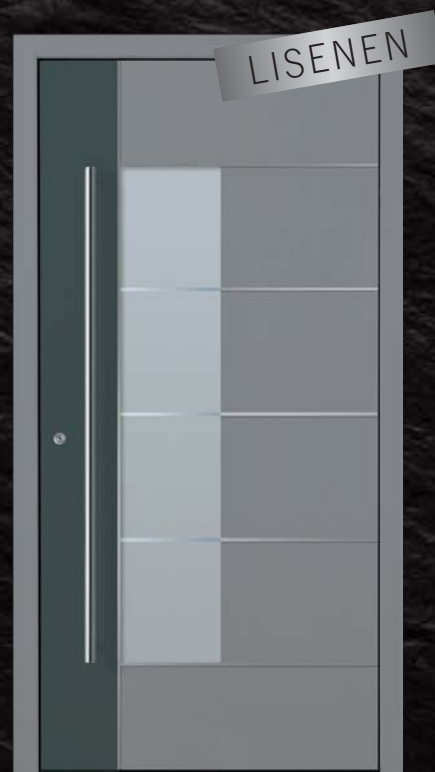

Modell **Canberra - 73 KK G03**
Edelstahl-Lisenen / Applikation DB 703 FS
Motivsandstrahlung

Griff 03 040 011 / G1400 (Griff-Paket A)

Farbe RAL 9007 Graualuminium FS

Ausstattung ☒ 1-seitig flügelüberd. ☐ Glasfalz
lieferbar in: ☒ 2-seitig flügelüberd. ☐ Vollblatt