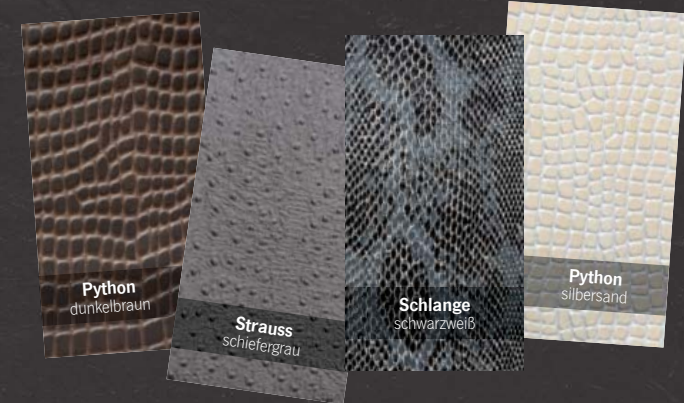

Lederimitate als Zusatzausstattung

Für extravagantes Ambiente sind diese Lederimitate genau richtig. Sie sind robust, langlebig und pflegeleicht. Die Lederoptik auf der Türinnenseite bieten wir in 3 Flächenvarianten an.