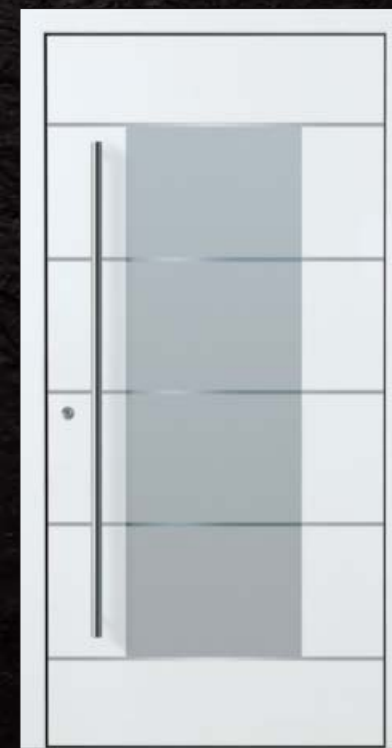

Modell **Adelaide - 1 KK G05**
Edelstahloptik-Intarsien
Motivsandrstrahlung
Griff 03 040 011 / G1400 (Griff-Paket A)
Farbe RAL 9016 Verkehrsweiß FS

Ausstattung ☒ 1-seitig flügelüberd. ☒ Glasfalz
lieferbar in: ☒ 2-seitig flügelüberd. ☒ Vollblatt