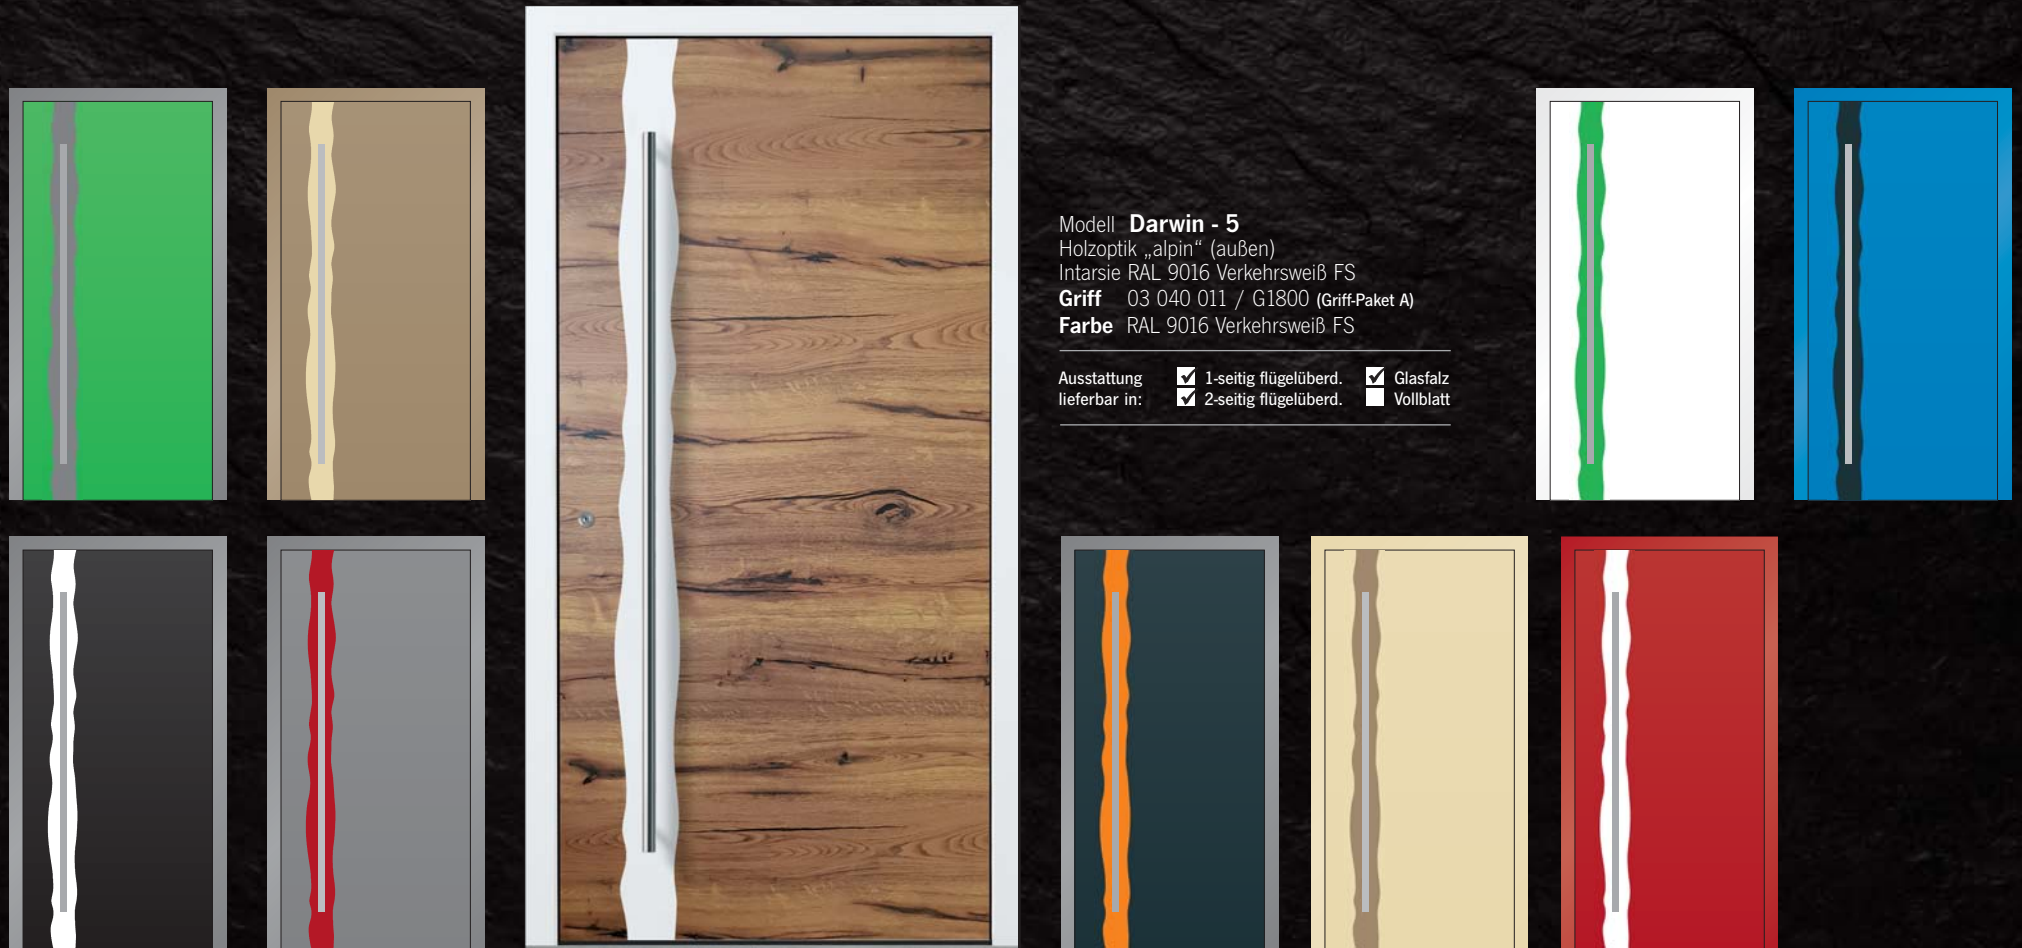

Farben, Farben, Farben:
Sie haben die Wahl ... finden Sie Ihre persönliche Kombination.

Modell **Darwin - 5**
Holzoptik „alpin“ (außen)
Intarsie RAL 9016 Verkehrsweiß FS
Griff 03 040 011 / G1800 (Griff-Paket A)
Farbe RAL 9016 Verkehrsweiß FS

Ausstattung lieferbar in:

☒ 1-seitig flügelüberd.	☒ Glasfalz
☒ 2-seitig flügelüberd.	☐ Vollblatt