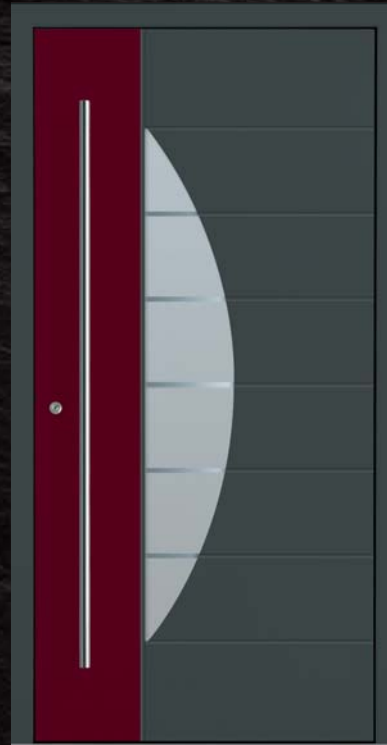

Modell **Rimini - 13 KA G03**

Nut-Design / Applikation RAL 3005 FS

Motivsandstrahlung

Griff 03 040 011 / G1600 (Griff-Paket A)

Farbe RAL 7016 Anthrazitgrau FS

Ausstattung ☒ 1-seitig flügelüberd. ☐ Glasfalz
lieferbar in: ☒ 2-seitig flügelüberd. ☐ Vollblatt