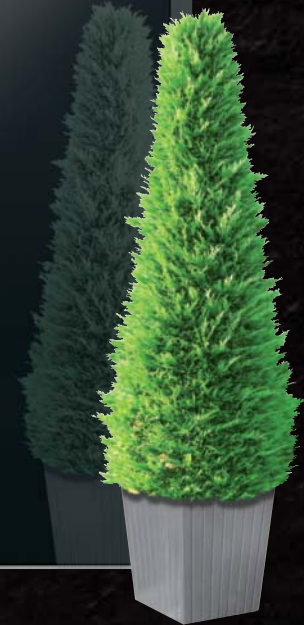

Modell **Bilbao** mit Seitenteil Bilbao
ESG-Verglasung Schwarz
Innenseite Aluminiumtafel
Griff 03 040 011 / G1800 (Griff-Paket A)
Farbe RAL 7016 Anthrazitgrau FS