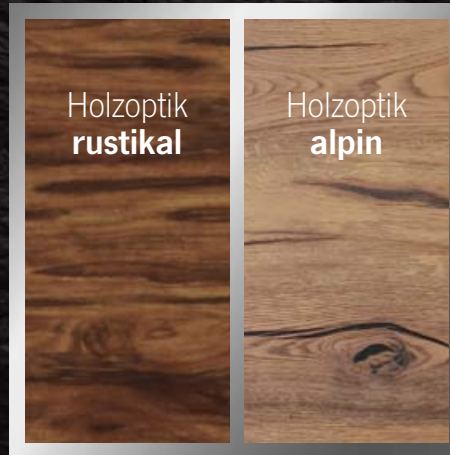

pflegeleichte Holzoptik

Moderne Eleganz gepaart mit rustikalem Landhausstil! Durch eine spezielle Oberflächenbeschichtung gleicht die Optik echtem Holz. Sie ist jedoch wesentlich pflegeleichter und beständiger im Aussehen. Der Strukturverlauf variiert je Haustür.

Lassen Sie sich von Ihrem Fachbetrieb Materialmuster zeigen. Drucktechnisch bedingte Farbabweichungen sind nicht zu vermeiden und die Darstellung diverser Materialoberflächen in diesem Katalog ist nicht verbindlich.